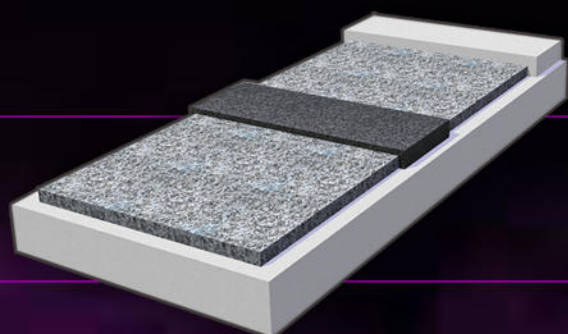

www.kamenictvi-louha.cz

nezávazné cenové nabídky zdarma

email:

kamenictvilouha.selivanov@gmail.com

QR kód
Instagram
fotogalerie

**Plánujete zakrýt, nebo vyměnit
krycí desky na hrob?**

Základní zakrytí ze 3 ks desek.
Využívá se na hroby od délky
230 cm.

Základní zakrytí ze 4 desek.
Využívá se na hroby od velikosti
200x230 (š/d)

Renovace - broušení hrobu

- Broušení provádíme přímo namísto bez nutnosti rozebrání

Před renovací

Po renovaci