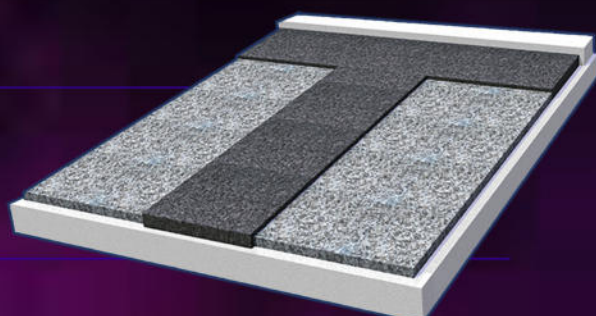

www.kamenictvi-louha.cz

nezávazné cenové nabídky zdarma

email:

kamenictvilouha.selivanov@gmail.com

QR kód
Instagram
fotogalerie

**Plánujete zakrýt, nebo vyměnit
krycí desky na hrob?**

Základní zakrytí ze 3 ks desek.
Využívá se na hroby od délky
230 cm.

Základní zakrytí ze 4 desek.
Využívá se na hroby od velikosti
200x230 (š/d)

Renovace - broušení hrobu

- Broušení provádíme přímo namísto bez nutnosti rozebrání

Před renovací

Po renovaci