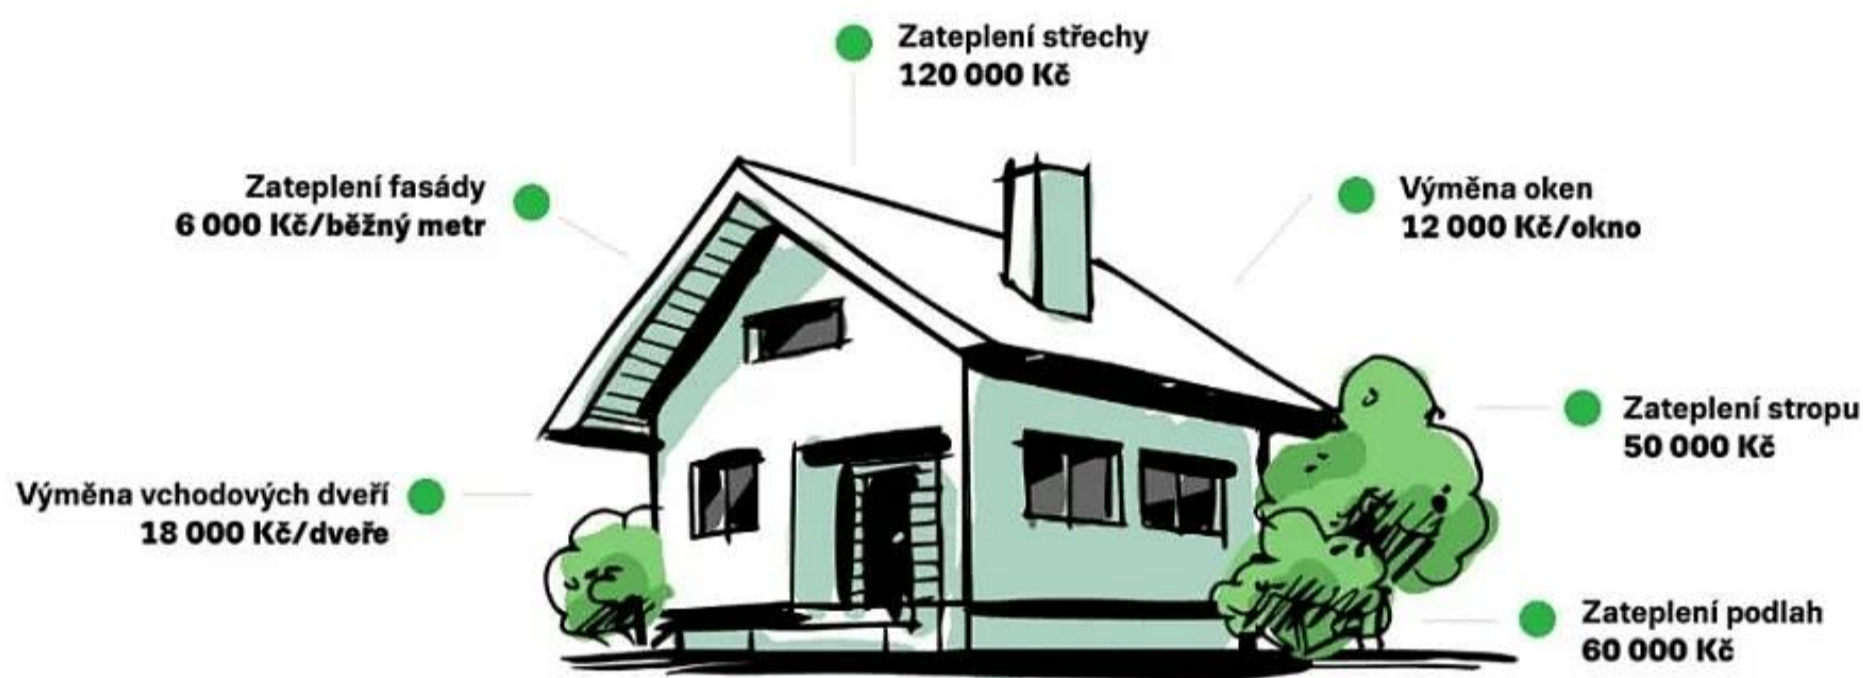

nová
zelená
úsporám
light

Finanční podpora až 150 000 Kč pro nízkopříjmové domácnosti

ZA PODMÍNKY ŽE:

VŠICHNI ČLENOVÉ DOMÁCNOSTI JSOU PŘÍJEMCI STAROBNÍHO DŮCHODU, NEBO INVALIDNÍHO DŮCHODU III. STUPNĚ

Nebo

DOMÁCNOST POBÍRALA V OBDOBÍ PO 12.9.2022 PŘÍSPĚVEK NA BYDLENÍ

MAS ORLICKO, Z.S. POMÁHÁ ŽADATELŮM
S VYŘÍZENÍM ŽÁDOSTI ZDARMA.

KE KONZULTACI SE NEJLÉPE REGISTRUJTE

<https://forms.gle/v2fnks5Wjx26vm1w5>

po registraci budete přiděleni odpovědnému pracovníkovi, který
Vás kontaktuje

Další kontakty:

ORP ŽAMBERK, KRÁLÍKY, LANŠKROUN
Eva Hofmanová: tel: 725 662 549

ORP ÚSTÍ NAD ORLICÍ A ČESKÁ TŘEBOVÁ, LANŠKROUN
Mgr. Dagmar Tenenková, tel: 733 534 105