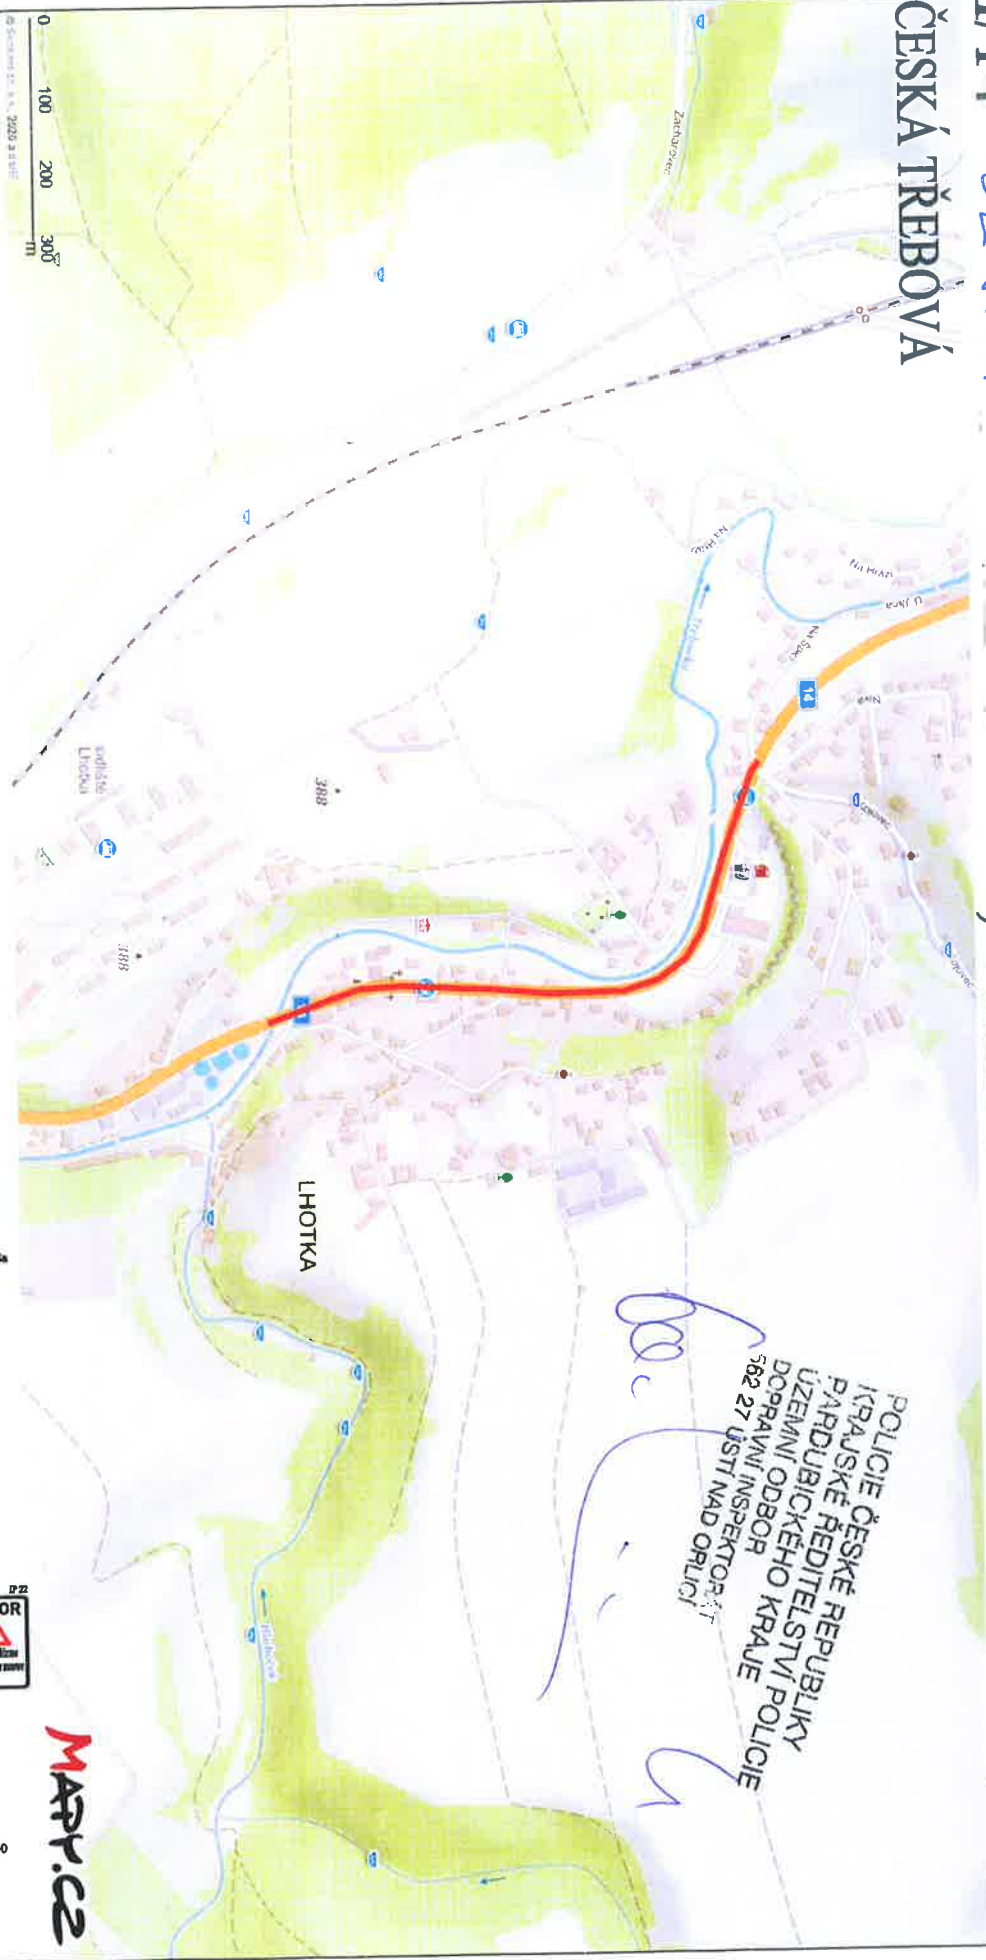

I/14 ČESKÁ TŘEBOVÁ, VELKOPLOŠNÉ VÝSPRAVY, DIO

ČESKÁ TŘEBOVÁ

POLICIE ČESKÉ REPUBLIKY
KRAJSKÉ ŘEDITELSTVÍ
PARDUBICKÉHO KRAJE
DOPRAVNÍ ODBOR
562 27 ÚSTÍ NAD ORLICÍ

schéma B/6