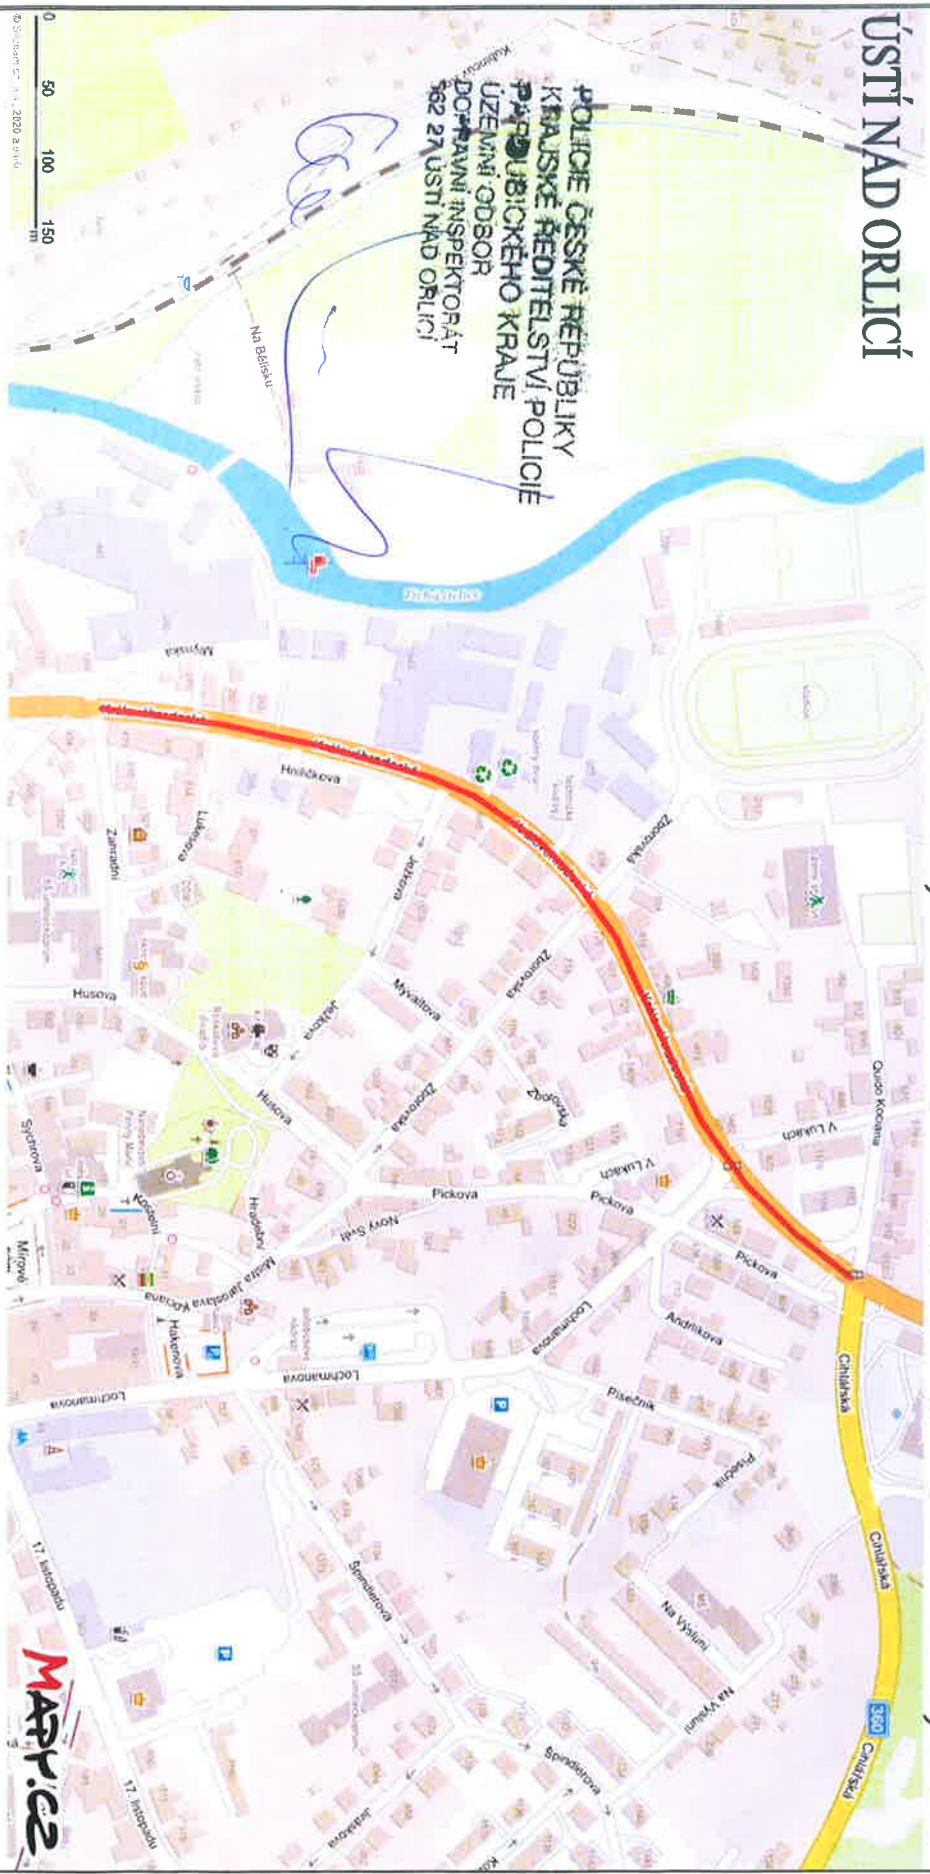

I/14 ÚSTÍ NAD ORLICÍ, VELKOPLOŠNÉ VÝSPRAVY, DIO

ÚSTÍ NAD ORLICÍ

POLICE ČESKÉ REPUBLIKY
KRAJSKÉ ŘEDITELSTVÍ POLICIE
PARDUBICKÉHO KRAJE
ÚZEMNÍ ODBOR
DOPLAVNÍ INSPEKTORÁT
562 27 ÚSTÍ NAD ORLICÍ

schéma B/9

ČESKÁ TŘEBOVÁ

schéma B/6

SVITAVY

ÚSTÍ NAD ORLICÍ

KRAJSKÝ ÚŘAD
PARDUBICKÉHO KRAJE
Odbor dopravy
a silničního hospodářství
1009
Prácheňská 1009-24

I/14 TŘEBOVICE

TŘEBOVICE

VELKOPLOŠNÉ VÝSPRAVY, DIO

POLICIE ČESKÉ REPUBLIKY
KRAJSKÉ ŘEDITELSTVÍ POLICIE
PARDUBICKÉHO KRAJE
ÚZEMNÍ ODBOR
DOPRAVNÍ INSPEKČNÍ ÚSTŘEDÍ
582 27 USTÍ NAD ORLICÍ