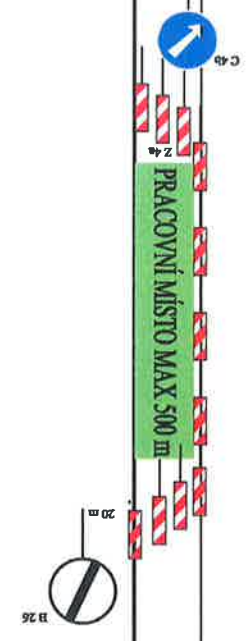

I/14 ÚSTÍ NAD ORLICÍ, VELKOPLOŠNÉ VÝSPRAVY, DIO

ÚSTÍ NAD ORLICÍ

POLICE ČESKÉ REPUBLIKY
KRAJSKÉ ŘEDITELSTVÍ POLICIE
PARDUBICKÉHO KRAJE
ÚZEMNÍ ODBOR
DOPLAVNÍ INSPEKTORÁT
562 27 ÚSTÍ NAD ORLICÍ

schéma B/9

ČESKÁ TŘEBOVÁ

VAMBERK

KRAJSKÝ ÚŘAD
PARDUBICKÉHO KRAJE
Oddělení dopravy
a silničního hospodářství
14009

příloha k č.j. VÚD Ústí nad Orlicí/2020-24

I/14 ČESKÁ TŘEBOVÁ, VELKOPLOŠNÉ VÝSPRAVY, DIO

ČESKÁ TŘEBOVÁ

POLICIE ČESKÉ REPUBLIKY
KRAJSKÉ ŘEDITELSTVÍ
PARDUBICKÉHO KRAJE
DOPRAVNÍ ODBOR
562 27 ÚSTÍ NAD ORLICÍ

schéma B/6

SVITAVY

ÚSTÍ NAD ORLICÍ

KRAJSKÝ ÚŘAD
PARDUBICKÉHO KRAJE
Odbor dopravy
a silničního hospodářství
1009
Prácheňská 1009-24

I/14 TŘEBOVICE

TŘEBOVICE

VELKOPLOŠNÉ VÝSPRAVY, DIO

POLICIE ČESKÉ REPUBLIKY
KRAJSKÉ ŘEDITELSTVÍ POLICIE
PARDUBICKÉHO KRAJE
ÚZEMNÍ ODBOR
DOPRAVNÍ INSPEKČNÍ ÚSTŘEDÍ
582 27 USTÍ NAD ORLICÍ

schéma B/6

ČESKÁ TŘEBOVÁ

SVITAVY

KRAJSKÝ ÚŘAD
PARDUBICKÉHO KRAJE
Odbor dopravy
a silničního hospodářství
509-
přileh k o.j. kř. 4455/2020-44

MAPPY.CZ

I/14: LIBCHAVKÁ, VELKOPLOŠNÉ VÝSPRAYY, DIO LIBCHAVY

POLICIE ČESKÉ REPUBLIKY
KRAJSKÉ ŘEDITELSTVÍ POLICIE
PARDUBICKÉHO KRAJE
UZEMNÍ ODBOR
DOBRÁVNÍ INSPEKTORÁT
562 27 USTÍ NAD ORLICÍ