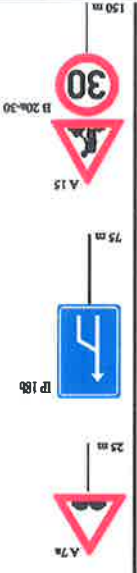

KRAJSKÝ ÚŘAD
PARDUBICKÉHO KRAJE
Oddělení dopravy
a silničního hospodářství
14009

příloha k č.j. VÚD Ústí nad Orlicí/2020-24