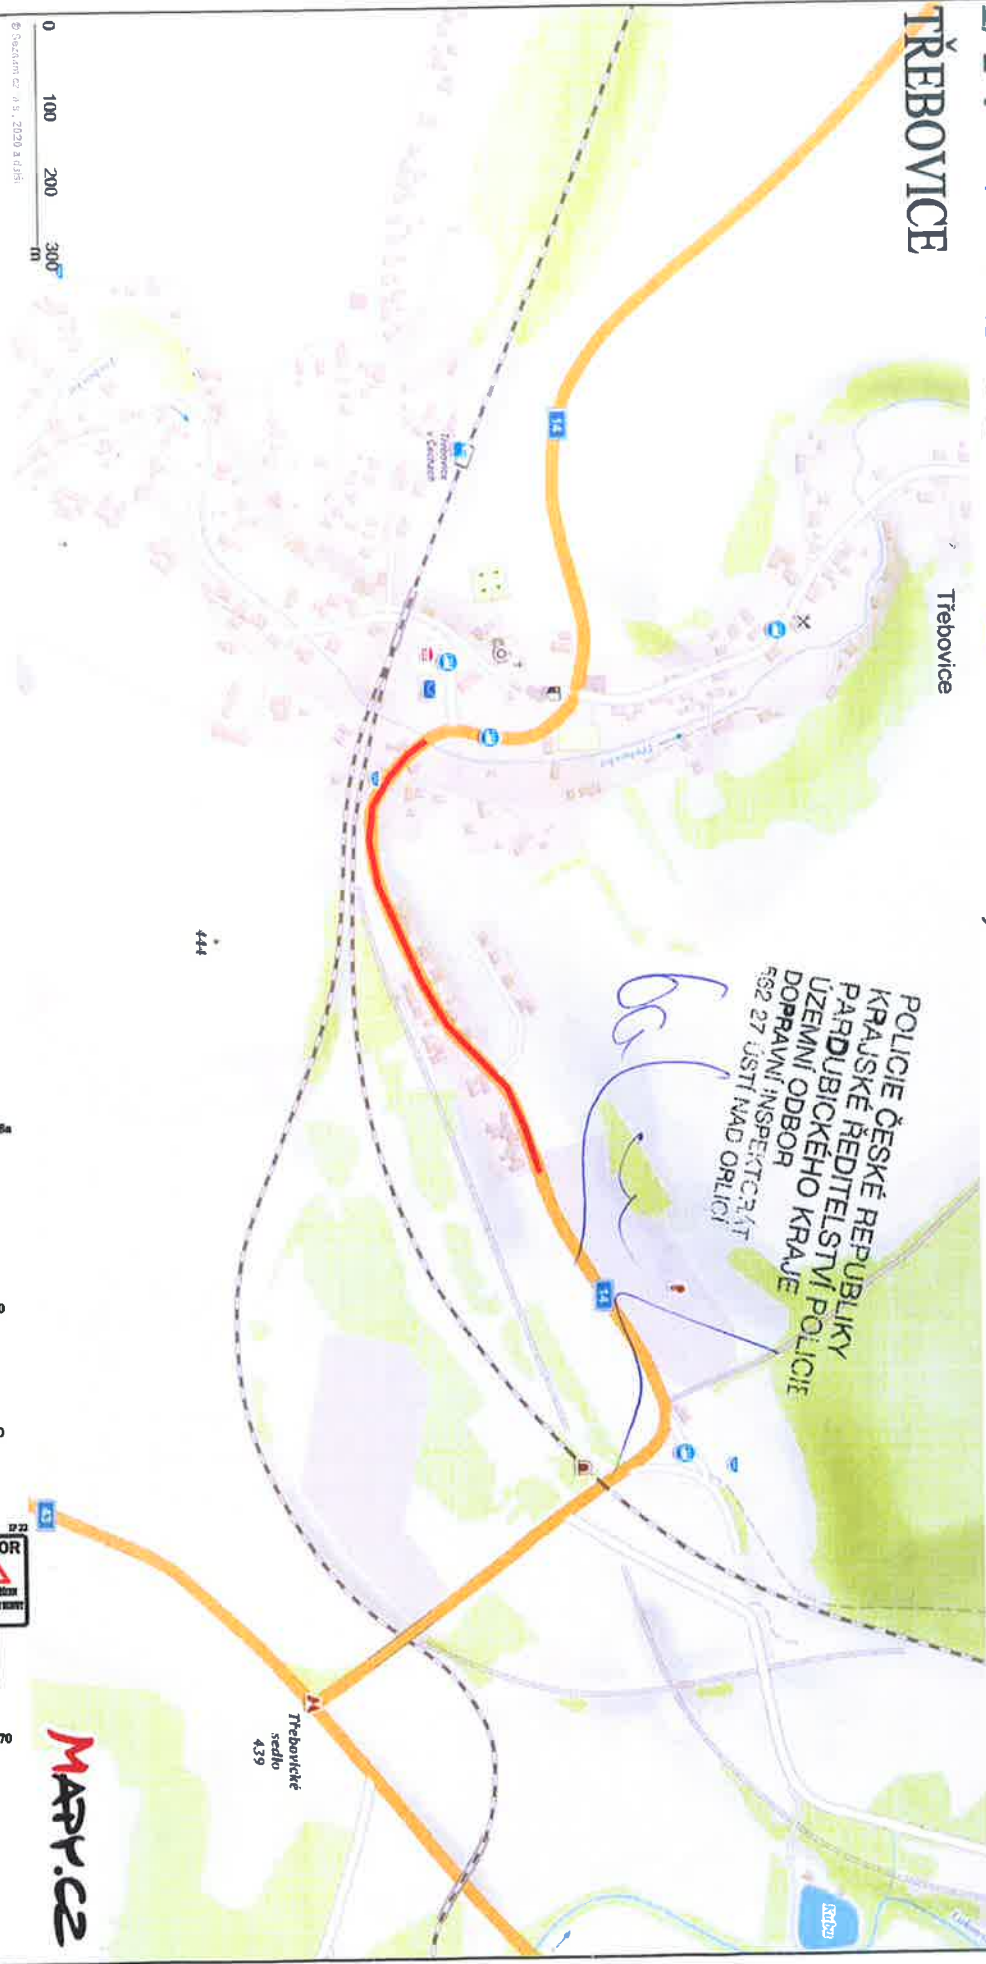

schéma B/6

SVITAVY

ÚSTÍ NAD ORLICÍ

KRAJSKÝ ÚŘAD
PARDUBICKÉHO KRAJE
Odbor dopravy
a silničního hospodářství
1009
Prácheňská 1009-24

I/14 TŘEBOVICE

TŘEBOVICE

VELKOPLOŠNÉ VÝSPRAVY, DIO

POLICIE ČESKÉ REPUBLIKY
KRAJSKÉ ŘEDITELSTVÍ POLICIE
PARDUBICKÉHO KRAJE
ÚZEMNÍ ODBOR
DOPRAVNÍ INSPEKČNÍ ÚSTŘEDÍ
582 27 USTÍ NAD ORLICÍ