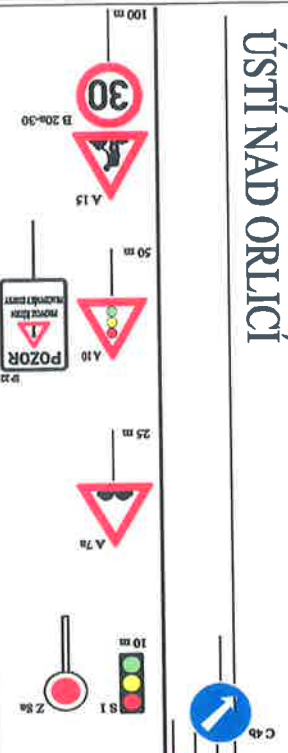

schéma C/5

ÚSTÍ NAD ORLICÍ

VAMBERK

PRACOVNÍ MÍSTO MAX 500 m

KRAJSKÝ ÚŘAD PARDUBICKÉHO KRAJE
Odbor dopravy a silničního hospodářství
4000

přiložen ke čj. RVB 44823/2020-Rk

MAPPICZ