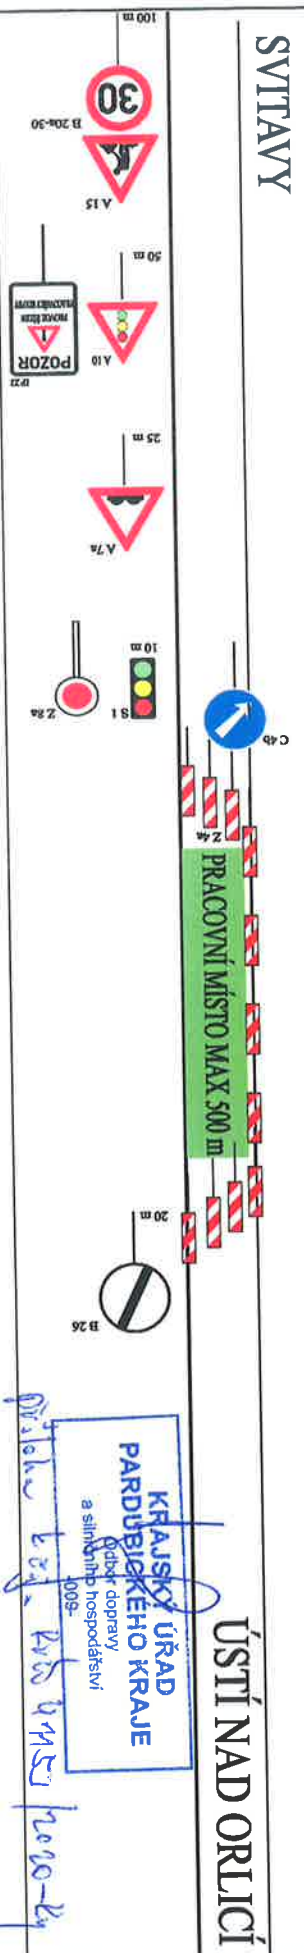

SVITAVY

ÚSTÍ NAD ORLICÍ

KRAJSKÝ ÚŘAD
PARDUBICKÉHO KRAJE
Odbor dopravy
a silničního hospodářství
1009
Prácheňská 1009-24