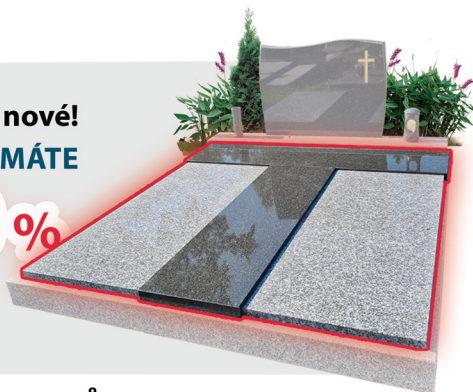

AKCE

Vyměňte staré desky za nové!
 JEN TEĎ A JEN OD NÁS MÁTE
SLEUVU 20%
 NA ZAKRYTÍ
 HROBU SVĚTLOU
 LEŠTĚNOU ŽULOU!

KOMPLETNÍ RENOVACE HROBŮ

Ukázka realizace: broušení teracových rámu a výměna desek za žulové.